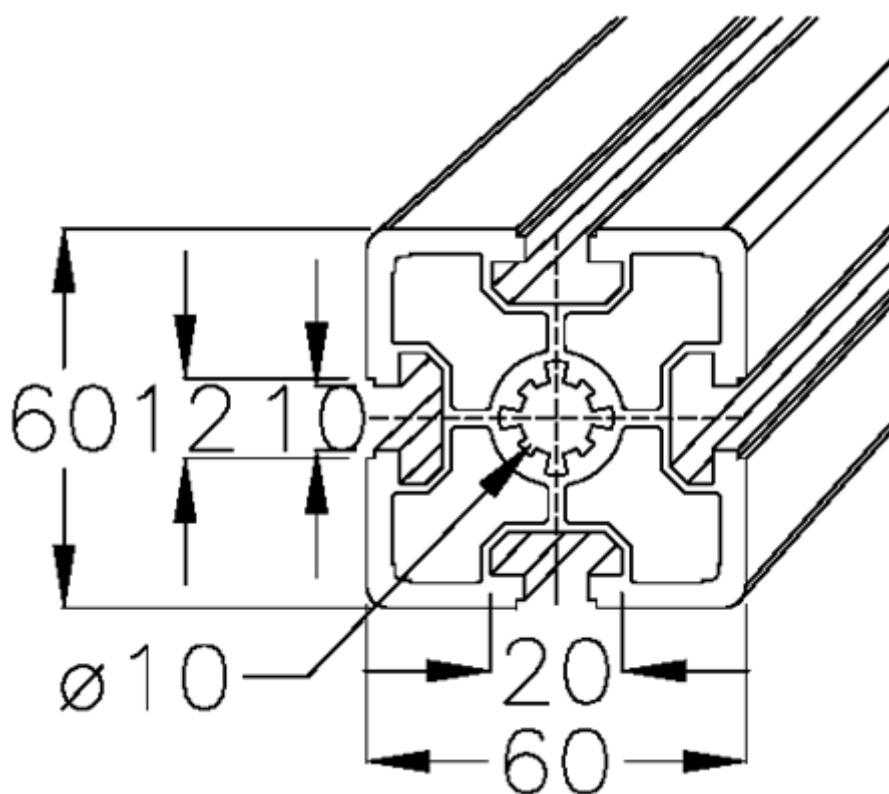

Varenummer: 05803260605600  
Beskrivelse: Hepco MCS profil 60x60  
0-132-6060 længde 5600mm

## Mål

Længde mm = 5600

Vægt (kg) = 20.72